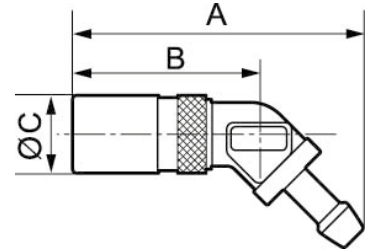

## PREOL FLUID COUPLINGS

Hose tail coupler 135°

**ID passage**  
6 mm

**Min. / Max temperature**  
15 / 200 °C

Part number	For hose ID	Dim. A (mm)	Dim. B (mm)	Dim. C (mm)
PREOL 061808RO	8 mm	71.5	42.5	19